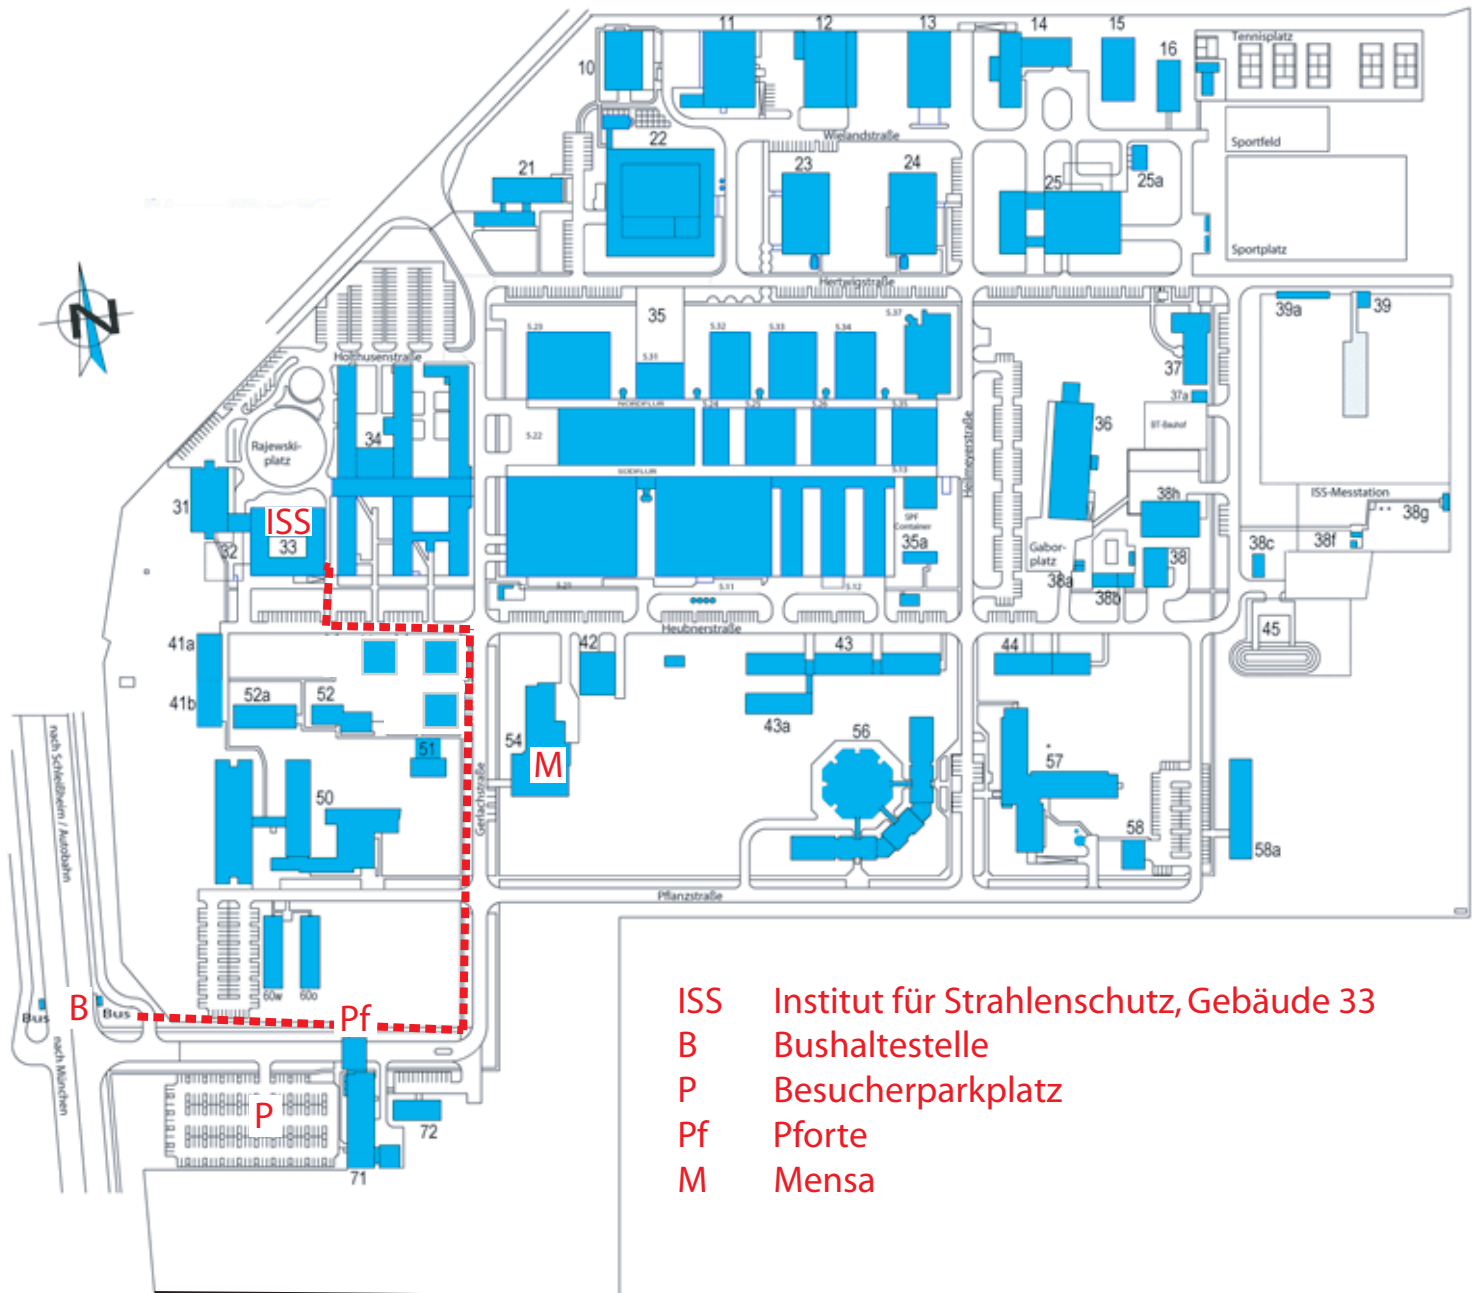

# HelmholtzZentrum münchen

Deutsches Forschungszentrum für Gesundheit und Umwelt

- ISS Institut für Strahlenschutz, Gebäude 33
- B Bushaltestelle
- P Besucherparkplatz
- Pf Pforte
- M Mensa